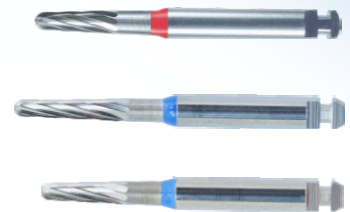

imperial HOS ostrze

Do usuwania resztek kleju po zdjęciu zamków (Brackets)

- doskonale i szybko usuwa resztki stosowanego kleju
- nie uszkadza szkliwa i zapewnia komfort przy stosowaniu
- dzięki nowo opracowanym zakończeniom ostrzy (patrz szczegół), które płynnie przechodzą do uchwytu narzędzia, podczas zabiegu ortodontycznego nie dochodzi do uszkodzenia szkliwa

- najlepszy stop i precyzyjna produkcja zapewnia pracę bez wibracji

Dwa wykonania:

- delikatne - czerwony pasek (10 ostrzy)
- średnie - niebieski pasek (8 ostrzy)

	800 314 167 514 011	Ø 1,1	L 12,0
	800 314 167 524 011	Ø 1,1	L 12,0
	800 314 199 514 012	Ø 1,2	L 10,0
	800 314 199 524 012	Ø 1,2	L 10,0

acurata®

gold

Specjalne wielokrotne osadzone szlifierki diamentowe

a-diamant Stripping

Wiertło diamentowe przeznaczone do strippingu:

- charakteryzuje się wysoką jakością obłożenia końcówki
- mocnym wiązaniem spoiwa i diamentowego ziarna