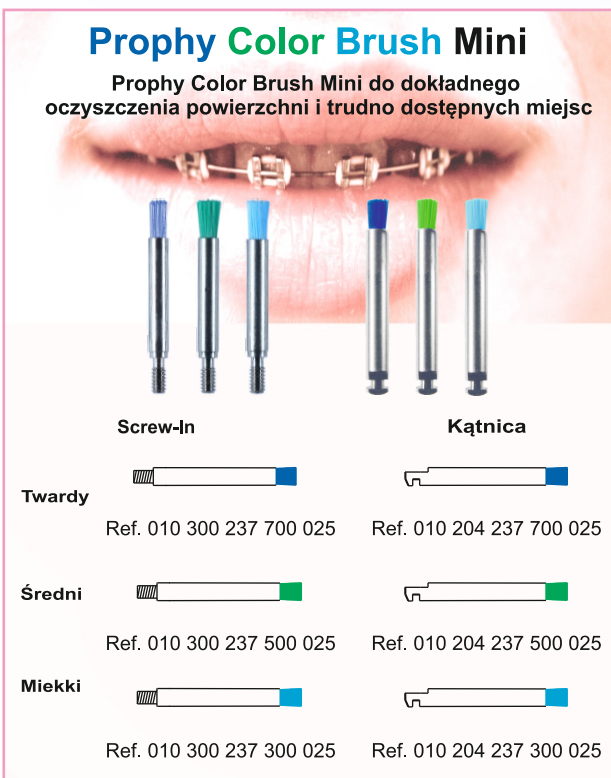

ORTODONCJA

Lusso Polerki

do polerowania szkliwa po usunięciu kleju

Prophy Color Brush Mini

Prophy Color Brush Mini do dokładnego oczyszczenia powierzchni i trudno dostępnych miejsc

Pinky polerki diamentowe

zawierające diament

Prophy Color Brush

Prophy Color Brush barwne szczoteczki profilaktyczne dla doskonałej prewencji

	500 204 194 006 010	L 4,0	Ø 1,0
	500 204 194 006 012	L 4,0	Ø 1,2
	500 314 194 006 016	L 4,0	Ø 1,6
	500 204 194 006 016	L 4,0	Ø 1,6
	500 204 218 006 018	L 6,2	Ø 1,8
	500 204 297 HOS 016	L 6,0	Ø 1,6
	500 204 194 HOS 016	L 6,0	Ø 1,6
	500 204 198 HOS 016	L 8,0	Ø 1,6

imperial HOS ostrze

Do usuwania resztek kleju po zdjęciu zamków (Brackets)

- doskonale i szybko usuwa resztki stosowanego kleju
- nie uszkadza szkliwa i zapewnia komfort przy stosowaniu
- dzięki nowo opracowanym zakończeniom ostrzy (patrz szczegół), które płynnie przechodzą do uchwytu narzędzia, podczas zabiegu ortodontycznego nie dochodzi do uszkodzenia szkliwa

- najlepszy stop i precyzyjna produkcja zapewnia pracę bez wibracji

Dwa wykonania:

- delikatne - czerwony pasek (10 ostrzy)
- średnie - niebieski pasek (8 ostrzy)

	800 314 167 514 011	Ø 1,1	L 12,0
	800 314 167 524 011	Ø 1,1	L 12,0
	800 314 199 514 012	Ø 1,2	L 10,0
	800 314 199 524 012	Ø 1,2	L 10,0