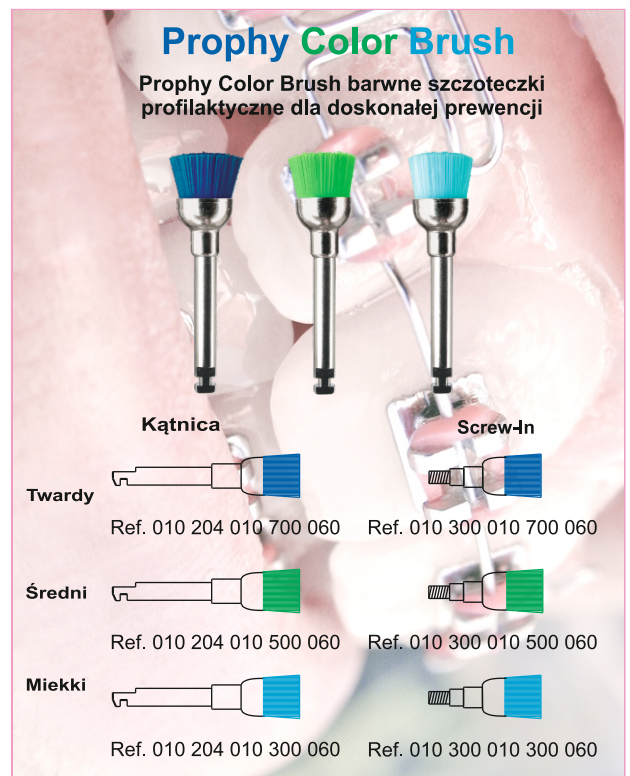

ORTODONCJA

Lusso Polerki

do polerowania szkliwa po usunięciu kleju

Prophy Color Brush Mini

Prophy Color Brush Mini do dokładnego oczyszczenia powierzchni i trudno dostępnych miejsc

Pinky polerki diamentowe

zawierające diament

Prophy Color Brush

Prophy Color Brush barwne szczoteczki profilaktyczne dla doskonałej prewencji

	500 204 194 006 010	L 4,0	Ø 1,0
	500 204 194 006 012	L 4,0	Ø 1,2
	500 314 194 006 016	L 4,0	Ø 1,6
	500 204 194 006 016	L 4,0	Ø 1,6
	500 204 218 006 018	L 6,2	Ø 1,8
	500 204 297 HOS 016	L 6,0	Ø 1,6
	500 204 194 HOS 016	L 6,0	Ø 1,6
	500 204 198 HOS 016	L 8,0	Ø 1,6

imperial HOS ostrze

Do usuwania resztek kleju po zdjęciu zamków (Brackets)

- doskonale i szybko usuwa resztki stosowanego kleju
- nie uszkadza szkliwa i zapewnia komfort przy stosowaniu
- dzięki nowo opracowanym zakończeniom ostrzy (patrz szczegół), które płynnie przechodzą do uchwytu narzędzia, podczas zabiegu ortodontycznego nie dochodzi do uszkodzenia szkliwa

acurata®

gold

Specjalne wielokrotne osadzone szlifierki diamentowe

a-diamant Stripping

Wiertło diamentowe przeznaczone do strippingu:

- charakteryzuje się wysoką jakością obłożenia końcówki
- mocnym wiązaniem spoiwa i diamentowego ziarna